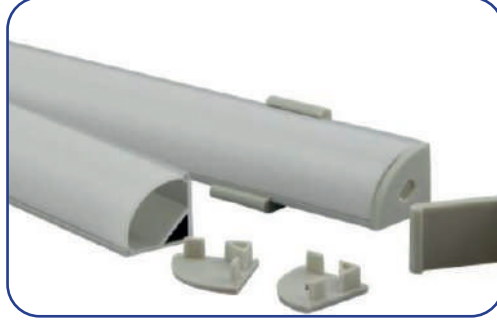

SIVA ÜSTÜ LED AYDINLATMA PROFİLİ

Ürün Kodu: FL01-005 NEHİR OVAL ACILI KÖŞE PROFİL

Ürün Özellikleri

12-24VDC

Gövde Rengi : Mat Eloksal
Renk : Beyaz, Gün Işığı, Mavi
Boylar : 10cm - 600cm
Kullanım Alanı : Dolap yanı, tezgah altı, yatak başucu, raf altı
Kablo Uzunluğu : Opsiyonel

Kanal açmadan sıva üstü basit montaj

Özel Optik Lens

Dokunmatik Kullanılabilir

Alüminyum Gövde

60 LED/Mt 12-24VDC 8-10W/Mt

120 LED/Mt 12-24VDC 10-12W/Mt

Projeye göre özel volt ve led seçenekleriyle üretilmektedir.

Product Features

12-24VDC

Body Color : Anodized Aluminum
Color : White, Warm White, Blue
Lengths : 10cm - 600cm
Usage Area : Wardrobe inside lighting, under bench lighting, bedside, crown
Cable Length : Optional

Easy to Mounting

Special Optic Lens

Suitable to Use With Touch

Aluminum Body

60 LED/Mt 12-24VDC

120 LED/Mt 12-24VDC

It is produced with special volt and led options according to the project.