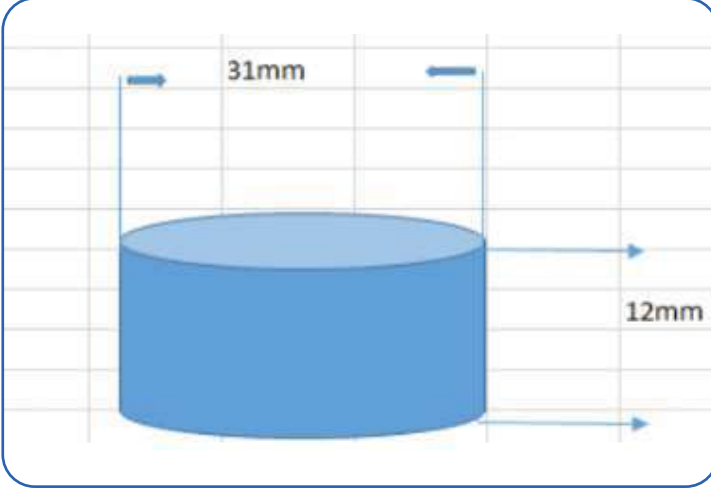

YÜZEY MONTAJ POWER LEDLİ SPOT

Ürün Kodu: FL02-003 3 W POVER LED SPOT ALÜMİNYUM