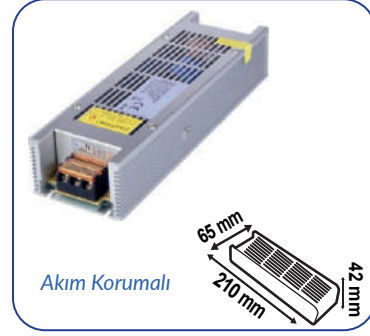

24V 8.5A 200W SLIM KASA TRAFO

12 V

500W

IP 20

RoHS

CE