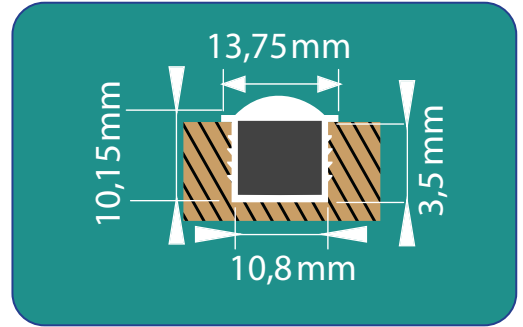

PIR SENSÖR DEVRESİ

MONTAJ ŞEKLİ

Ürün Özellikleri

- -Hareket algılandığında ledler yanar ve hareket kesildiğinde 30 saniye sonra otomatik olarak ledler söner.
- -Algılama mesafesi yaklaşık 3 metredir.
- -Standart olarak ürün üzerinde 15 cm kablolama bulunmaktadır.
- -Projeye özel kablo boyutu yapılabilmektedir.

Product Features

- -The LEDs light up when a motion is detected and automatically turn o after 30 seconds when the motion is interrupted.
- -The detection distance is approximately 3 meters.
- -There is 15 cm wiring on the product.
- -Project-specific cabling can be made.