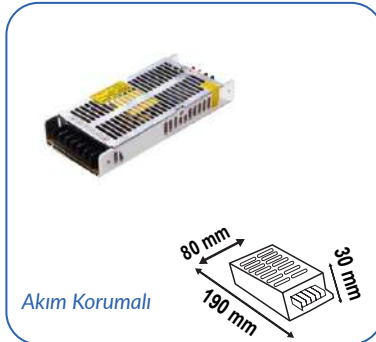

5V 40A 200W KALIN KASA TRAFİ

5V 40A 200W SLİM KASA TRAFİ

- 5V
- 200W
- IP 20
- RoHS
- CE