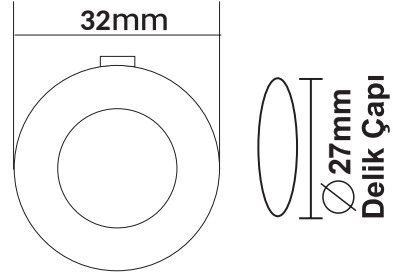

COB LED BEYAZ KASA

1W YILDIZ SPOT LED ÇEŞİTLERİ

Ürün Kodu: FL11-002 YILDIZ SPOT

KROM KASA

- Beyaz
- Gün Işığı
- 4000 Kelvin
- Sarı
- Kırmızı
- Mavi
- Yeşil

220V

IP 20

RoHS