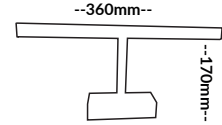

7W KUĞU LED APLİK

- ☐ Beyaz
- ☒ Gün Işığı