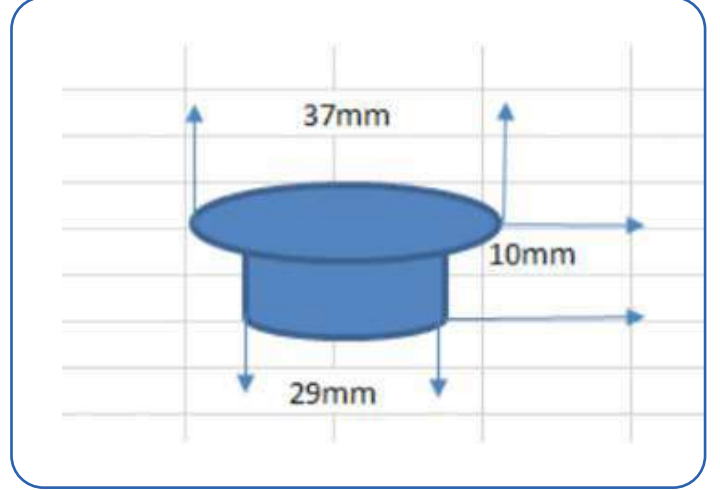

YÜZEY MONTAJ POWER LEDLİ SPOT

Ürün Kodu: FL02-003 3 W POVER LED SPOT ALÜMİNYUM