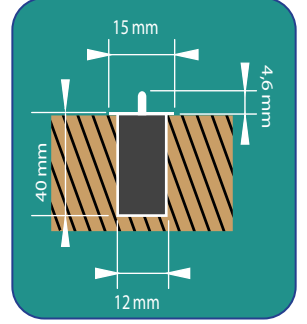

MONTAJ ŞEKLİ

Ürün Özellikleri

- Kapak pime baskı yaptığında led söner, kapak açıldığında led yanar.
- Standart olarak ürün üzerinde 15 cm kablolama bulunmaktadır.
- Projeye özel kablo boyutu yapılabilmektedir.