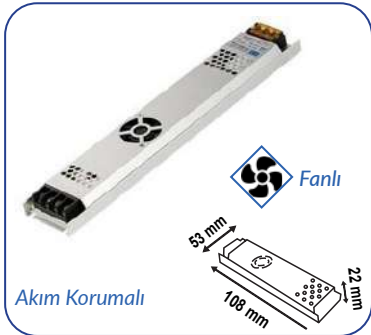

12V 5A 60W ULTRA SLİM TRAF0

12 V

60W

IP 20

RoHS

CE