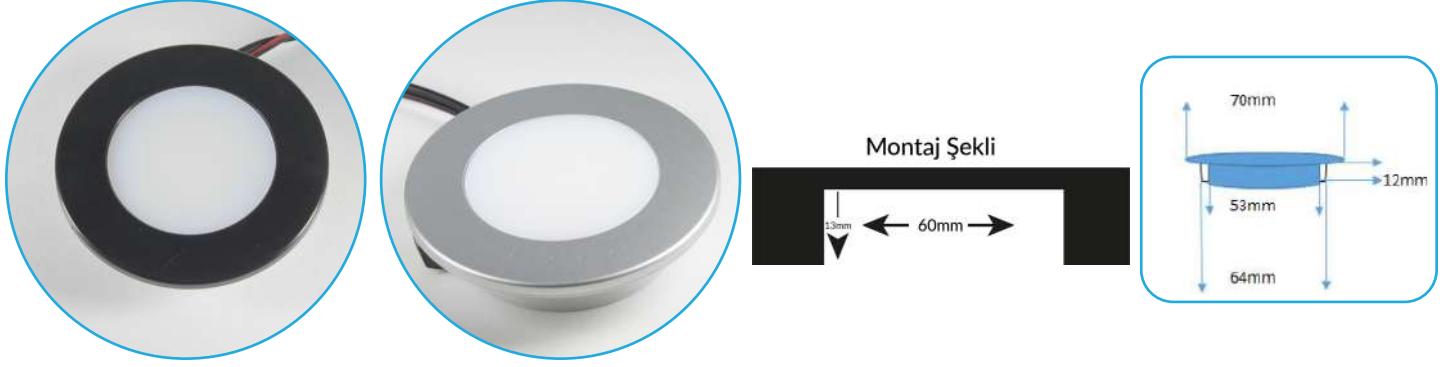

LED AYDINLATMALI MOBİL SPOT

Ürün Kodu: FL02-004 INCE SLIM SPOT 220 V