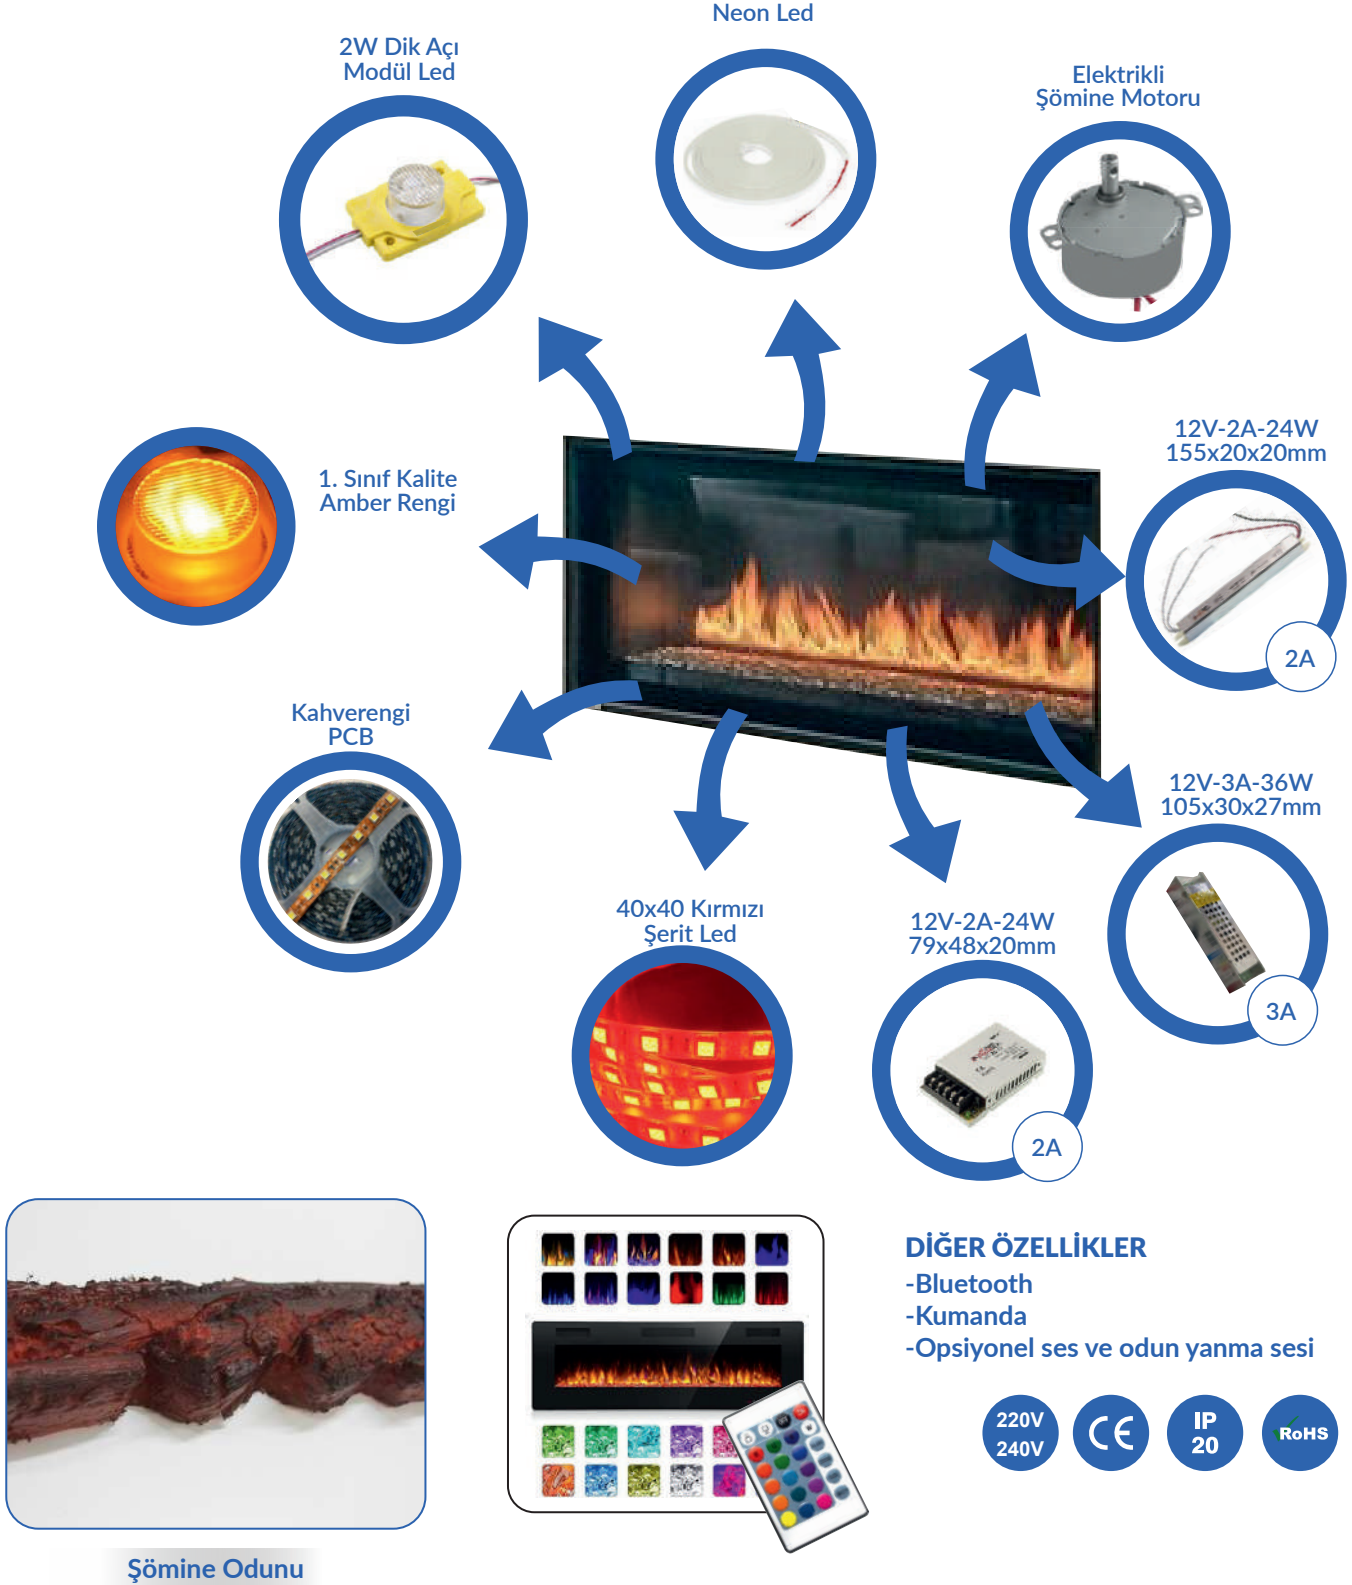

DEKORATİF ŞÖMİNE VE ŞÖMİNE PARÇALARI