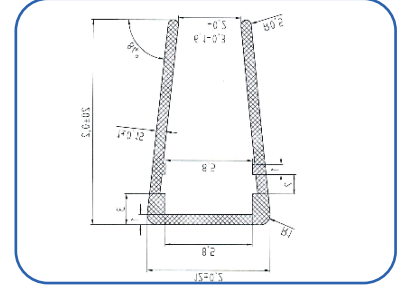

CAM PROFİL LED AYDINLATMA

Ürün Kodu: FL01-0014 SATRÜN CAM AYDINALTMA

Ürün Özellikleri

12-24VDC

Gövde Rengi : Mat Eloksal
Renk : Beyaz, Gün Işığı, Mavi
Boylar : 10cm - 600cm
Kablo Uzunluğu : Opsiyonel

Basit montaj
4-6mm Cam İçin Uygundur
Cam Taşıma Özelliği Bulunmaz
Alüminyum Gövde
60 LED/Mt 12-24VDC 8-10W/Mt
120 LED/Mt 12-24VDC 10-12W/Mt
Projeye göre özel volt ve led seçenekleriyle üretilmektedir.

Product Features

12-24VDC

Body Color : Anodized Aluminum
Color : White, Warm White, Blue
Lengths : 10cm - 600cm
Cable Length : Optional

Easy to Mounthing
4-6mm Suitable for Glass
Cannot Carry Glass
Aluminum Body
60 LED/Mt 12-24VDC
120 LED/Mt 12-24VDC
It is produced with special volt and led options according to the project.