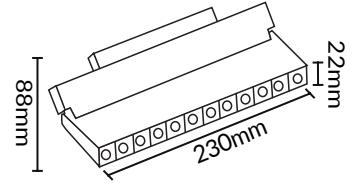

Gün Işığı

4000 Kelvin

RAHON MANYETİK RAY SPOT

220V

IP
20

Beyaz

Gün Işığı

4000 Kelvin