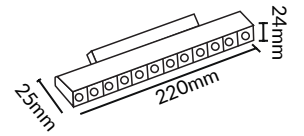

MANYETİK RAY SPOT ÇEŞİTLERİ

Ürün Kodu: FL21-001 RAY SPOT

220V

IP
20

Beyaz

Gün Işığı

4000 Kelvin

220V

IP
20

Beyaz

Gün Işığı

4000 Kelvin

220V

IP
20

Beyaz

Gün Işığı

4000 Kelvin