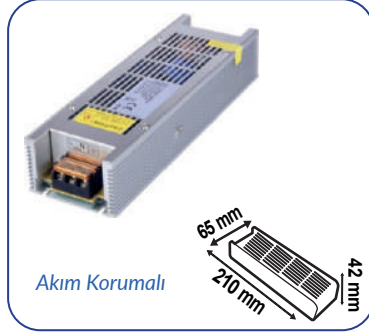

24V 8.5A 200W SLIM KASA TRAFO

12 V

240W

IP 20

RoHS

CE

24V 10A 240W SLIM KASA TRAFO

12 V