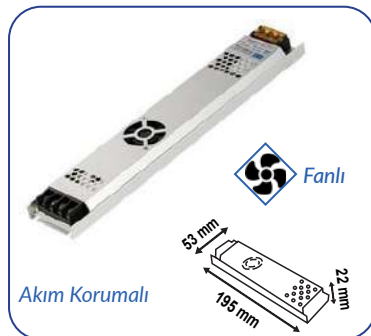

12V 16.5A 200W ULTRA SLİM TRAF0

12 V

200W

IP 20

RoHS

CE