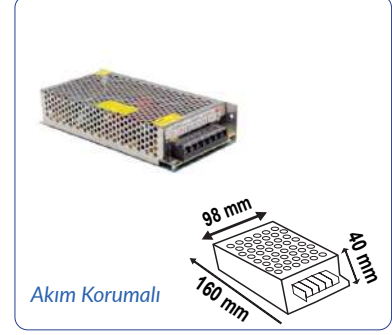

- 24V
- 120W
- IP 20
- RoHS
- CE