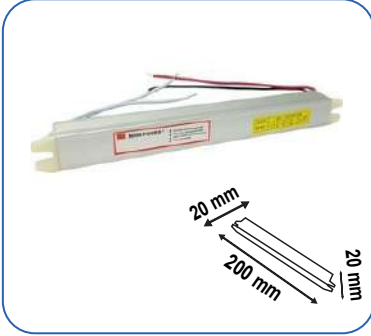

24W

IP 20

RoHS

CE

12V 1A 12W KALEM TİPİ TRAF0

12V 1.5A 18W KALEM TİPİ TRAF0

12V 2A 24W KALEM TİPİ TRAF0

12V 3A 36W KALEM TİPİ TRAF0