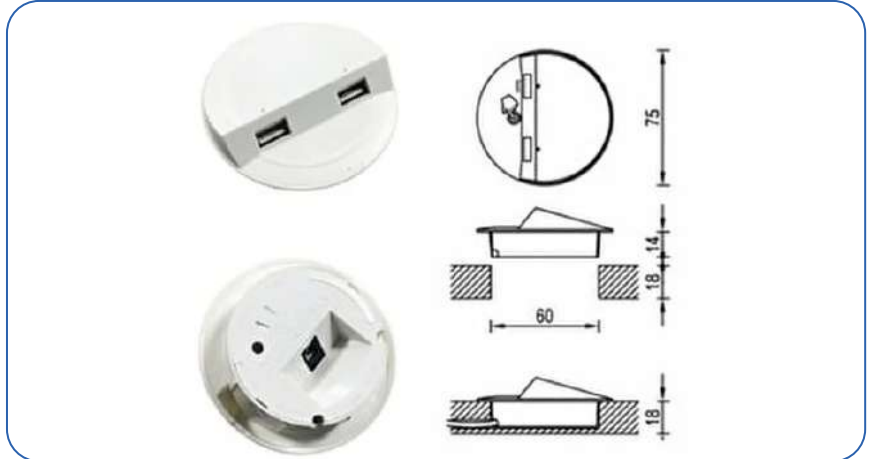

MASAÜSTÜ USB/TYPE-C ŞARJ İSTASYONLARI

Ürün Kodu: FL10-001 SARJ USB

Ürün Özellikleri

- 2 Akıllı USB 5V 2,4A çıkışıdır
- 12V adaptör ile çalışır
- Kısa devre koruması
- Aşırı akım koruması
- Aşırı ısınma koruması
- Hızlı şarj
- Iphone, Ipad, Android Telefonlar ve Power Bank

Product Features

- 2 Smart USB 5V 2,4A output
- With 12V adapter
- Short circuit and over current protection
- Over heat protection
- Clasll protection
- Quick charge
- Iphone, Ipad, Android Phones, Power Bank

"parlak fikirler"