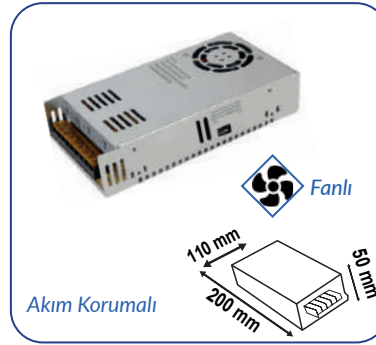

- 24V
- 360W
- IP 20
- RoHS
- CE

- 24V
- 500W
- IP 20
- RoHS
- CE

24V 10A 240W KALIN KASA TRAFİ

24V 15A 360W KALIN KASA TRAFİ

24V 20A 500W KALIN KASA TRAFİ

- 5V
- 200W
- IP 20
- RoHS
- CE

- 5V
- 200W
- IP 20
- RoHS
- CE