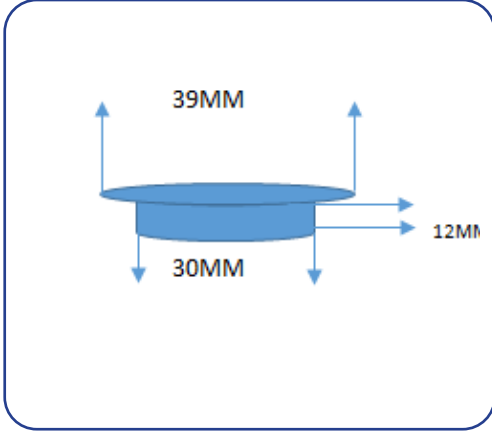

ÇİFT KULLANIMLI POWER LEDLİ SPOT

Ürün Kodu: FL02-005 POVER LED SPOT PLASTIK KASA

Ürün Özellikleri

12VDC

Kasa Rengi : Siyah, Beyaz, Ahşap, Gri
Renk : Beyaz, Gün Işığı
Kablo Uzunluğu : Opsiyonel
Çoklayıcı Kablo
Basit montaj
Açma Kapama Butonu
3W Power Led
Plastik Kasa
18 mm ahşap yüksekliğini aşmayan uygulama
Birçok Spot'u tek adaptörle çalıştırma imkanı.

Product Features

12VDC

Body Color : Anodized Aluminum
Color : White, Warm White,
Cable Length : Optional
Optional cable length
Easy to Mounthing
On-Off Button (Optional)
3W Power Led
Plastic Case
A great number of with 1 adapter