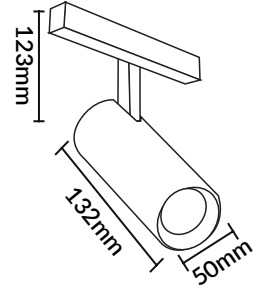

RAHON MANYETİK RAY SPOT

220V

IP
20

Beyaz

Gün Işığı

4000 Kelvin