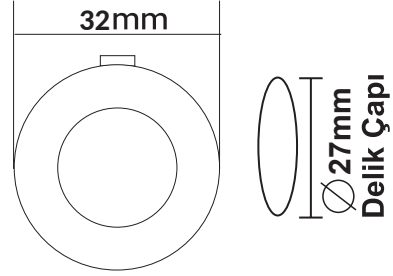

1W YILDIZ SPOT LED ÇEŞİTLERİ

Ürün Kodu: FL11-002 YILDIZ SPOT

- Beyaz
- Gün Işığı
- 4000 Kelvin
- Sarı
- Kırmızı
- Mavi
- Yeşil

220V

IP 20

RoHS

- Beyaz
- Gün Işığı
- 4000 Kelvin
- Sarı
- Kırmızı
- Mavi
- Yeşil

220V

IP 20

RoHS