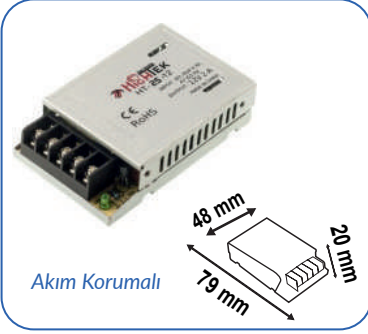

Works with 12V-24V adapter
Special cabling is done
Production in optional sizes
Optional Kelvin values

 **AKLED**
Mobilya Aydınlatma Sistemleri

TRAFO 12V SERİSİ METAL KASA ÇEŞİTLERİ

Ürün Kodu: FL17-001 METAL TRAFO