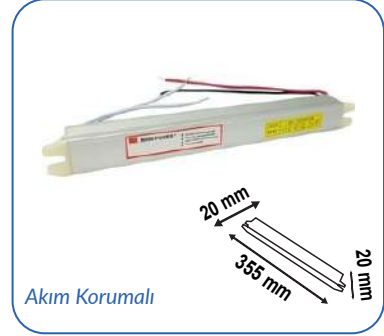

12V 6A 72W KALEM TİPİ TRAF0