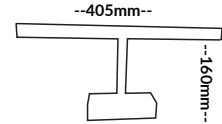

APLİK LED ÇEŞİTLERİ

Ürün Kodu: FL12-001 APLİK

- ☐ Beyaz
- ☒ Gün Işığı

- ☐ Beyaz
- ☒ Gün Işığı

- ☐ Beyaz
- ☒ Gün Işığı